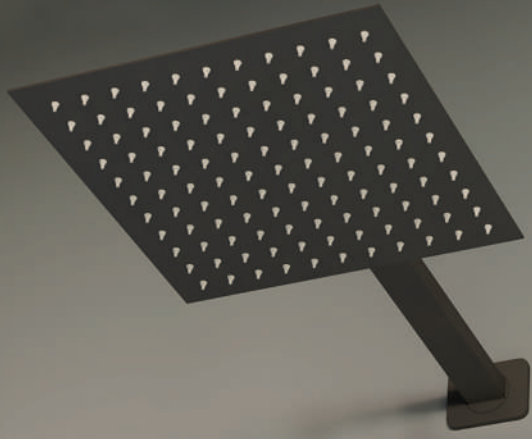

► **Kuartz**
91.20.195
K. AD.: 50
453,00 TL

► **Kuartz - Nero**
91.20.195 - B1
K. AD.: 50
542,00 TL

► **Zümrüt**
91.20.196
K. AD.: 50
472,00 TL

ANKASTRE DUŞ

► **Raflesya Kare Ankastr
Duş Seti - Nero**

92.82.152

K. AD.: 1

14.122,00 TL

► **Raflesya Kare Ankastr
Duş Seti - Oro**

92.82.153

K. AD.: 1

14.310,00 TL

ANKASTRE DUŞ

► **Raflesya Elite Ankastra
Duş Seti - Nero**
92.82.162