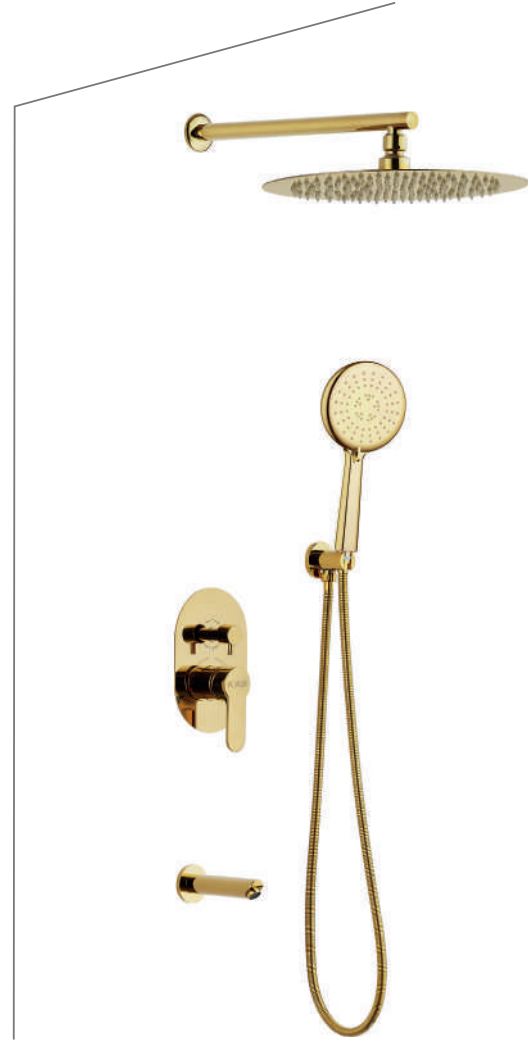

K. AD.: 1

14.122,00 TL

► **Raflesya Kare Ankastr
Duş Seti - Oro**

92.82.153

K. AD.: 1

14.310,00 TL

ANKASTRE DUŞ

► **Raflesya Elite Ankastra
Duş Seti - Nero**
92.82.162

K. AD.: 1

13.176,00 TL

► **Raflesya Elite Ankastra
Duş Seti - Oro**
92.82.161

K. AD.: 1

14.289,00 TL

ANKASTRE DUŞ

► **Antoryum Kare**
3 Çıkışlı
92.82.836

K. AD.: 1