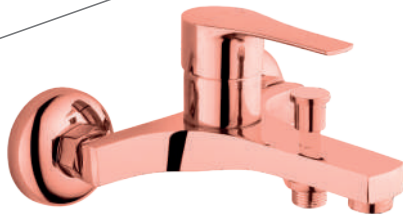

▶ **Antoryum
Evye - Nero
92.31.964-B1**

K. AD: 12
2.408,00 TL

ANTORYUM

▶ **Antoryum
Banyo - Oro
92.31.951-K1**

K. AD.: 12
4.374,00 TL

▶ **Antoryum
Lavabo - Oro
92.31.952-K1**

K. AD.: 12
4.170,00 TL

▶ **Antoryum
Lavabo - Oro
92.31.975-K1**

K. AD.: 6
4.602,00 TL

▶ **Antoryum
Evye - Oro
92.31.976-K1**

K. AD.: 6
4.617,00 TL

▶ **Antoryum
Banyo - Rose
92.31.951-K2**

K. AD.: 12
4.843,00 TL

▶ **Antoryum
Lavabo - Rose
92.31.952-K2**

K. AD.: 12
4.197,00 TL