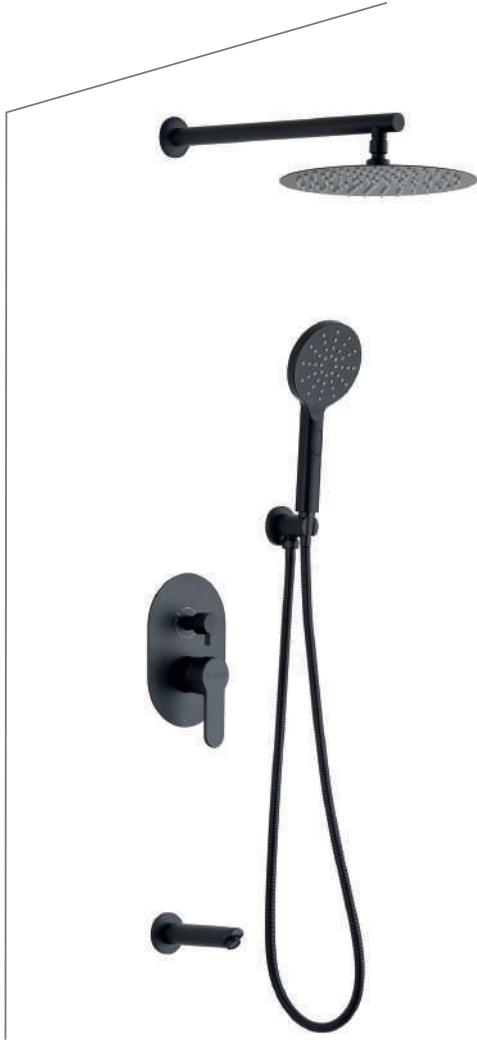

K. AD.: 1

14.122,00 TL

► **Raflesya Kare Ankastr
Duş Seti - Oro**

92.82.153

K. AD.: 1

14.310,00 TL

ANKASTRE DUŞ

► **Raflesya Elite Ankastra
Duş Seti - Nero**
92.82.162

K. AD.: 1

13.176,00 TL

► **Raflesya Elite Ankastra
Duş Seti - Oro**
92.82.161

K. AD.: 1

14.289,00 TL

ANKASTRE DUŞ

► **Antoryum Kare**
3 Çıkışlı
92.82.836

K. AD.: 1